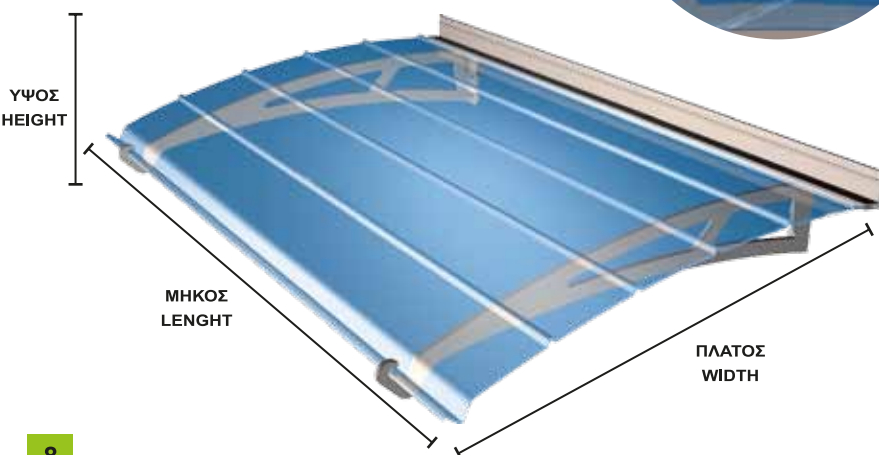

2050 D

1500 D

ΕΝΣΩΜΑΤΟΜΕΝΟ ΑΥΛΑΚΙ ΑΠΟΡΡΟΗΣ ΥΔΑΤΩΝ

Shelters for main entrance

1350 OG

ΚΩΔΙΚΟΣ	ΔΙΑΣΤΑΣΕΙΣ			ΧΡΩΜΑ ΑΚΡΥΛΙΚΟΥ
CODE	DIMENSIONS			ACRILIC COLOR
	ΜΗΚΟΣ LENGHT (cm)	ΠΛΑΤΟΣ WIDTH (cm)	ΥΨΟΣ HEIGHT (cm)	
1500 D	150	91,8	16	ΔΙΑΦΑΝΟ - CLEAR
1500 G	150	91,8	16	ΓΚΡΙ ΦΙΜΕ - GREY
2050 D	205	91,8	16	ΔΙΑΦΑΝΟ - CLEAR
2050 G	205	91,8	16	ΓΚΡΙ ΦΙΜΕ - GREY
1350 OG	135	91,8	16	OLYMPIC GREEN
1350 MG	135	91,8	16	METAL GREY