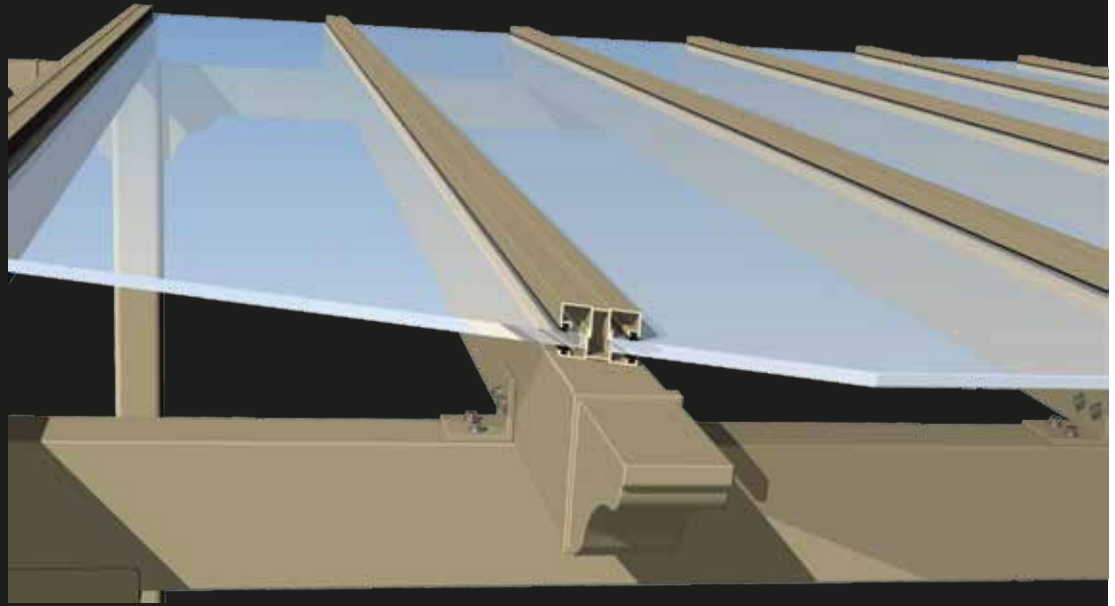

Μοντέρνα με τάνες
Modern with covers

Λεπτομέρεια
Στήριξης
Πολυκαρμπονικού

Detail of
Support System
with polycarbonate
sheet

**Aluminium
Pergola**

opt. 1

opt. 2

- Πιστή αποτύπωση κλασσικής πέργκολας ξύλου.
- Ασύγκριτα μεγαλύτερη αντοχή στο πέρασμα του χρόνου.
- Αίσθηση Παραδοσιακού.