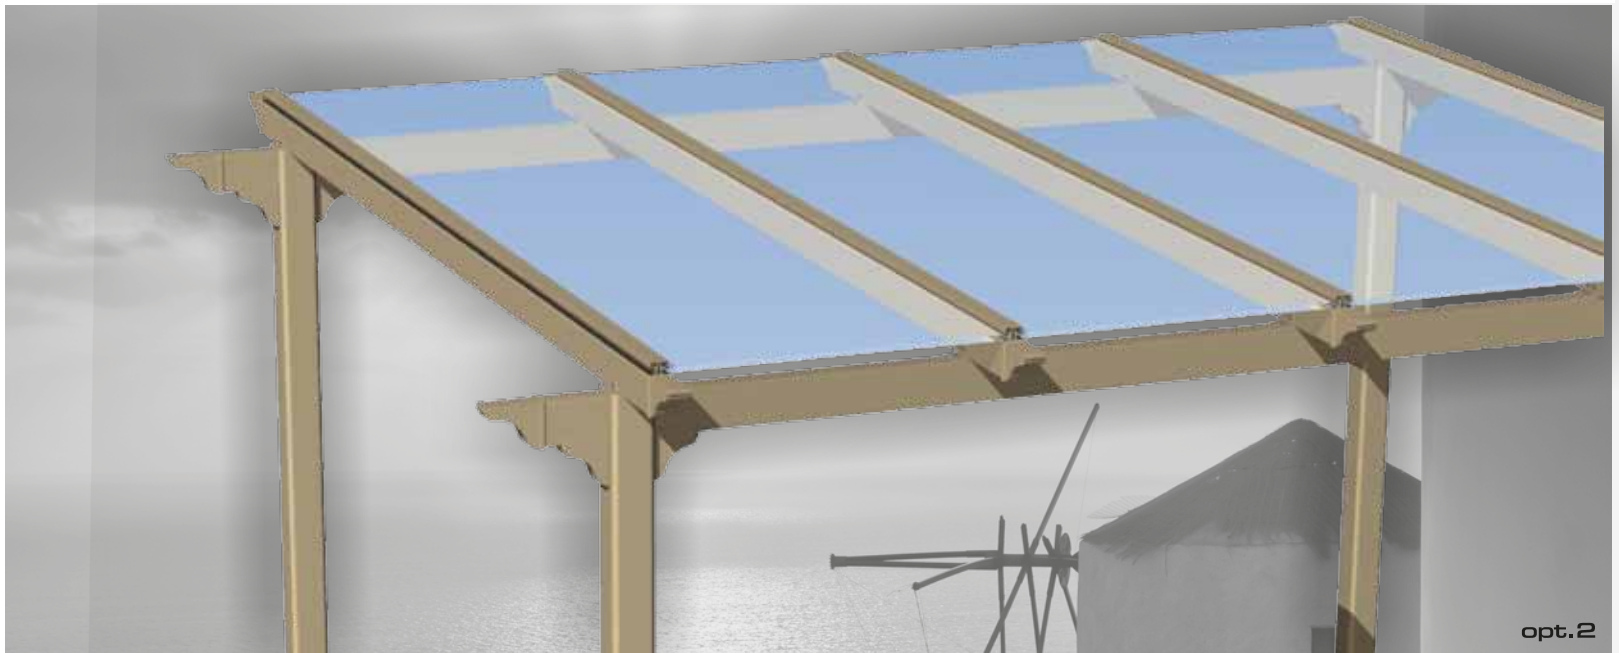

Μοντέρνα με τάνες
Modern with covers

Λεπτομέρεια
Στήριξης
Πολυκαρμπονικού

Detail of
Support System
with polycarbonate
sheet

**Aluminium
Pergola**

opt. 1

opt. 2

- Πιστή αποτύπωση κλασσικής πέργκολας ξύλου.
- Ασύγκριτα μεγαλύτερη αντοχή στο πέρασμα του χρόνου.
- Αίσθηση Παραδοσιακού.