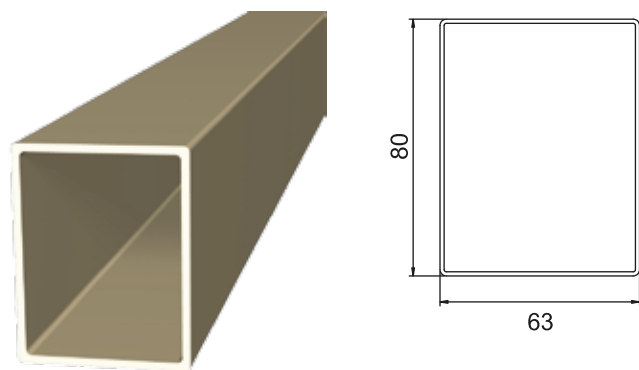

AA 1502

Κάθετη τραβέρσα 100x63 mm

Vertical guide 100x63 mm

AA 1503

Κάθετη τραβέρσα 80x63 mm

Vertical guide 80x63 mm

AA 1504

Σύστημα στήριξης πολυκαρμπονικού