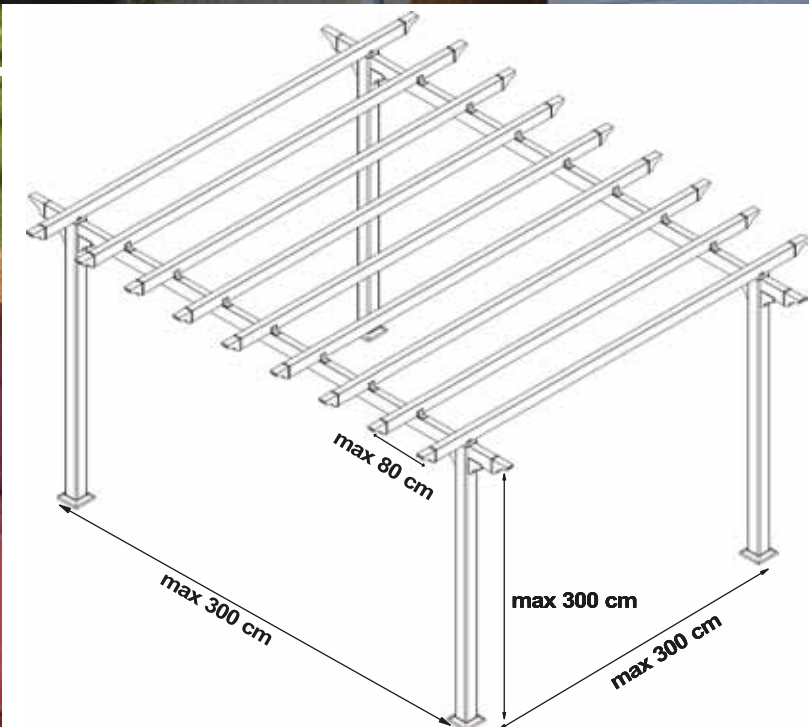

Traditional Aluminium Pergola

Aluminium pergola is available in a variety of Ral and wood colors offering an absolutely traditional result.