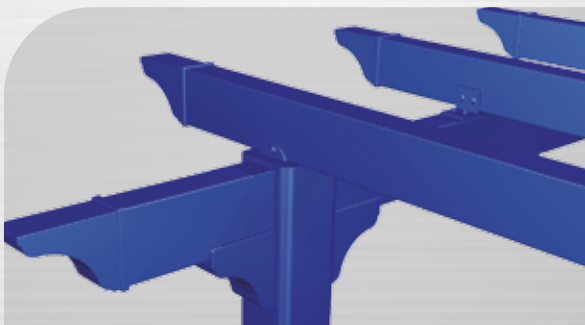

ALFA
aluminium systems

web: www.alfa-press.gr • e-mail: info@alfa-press.gr