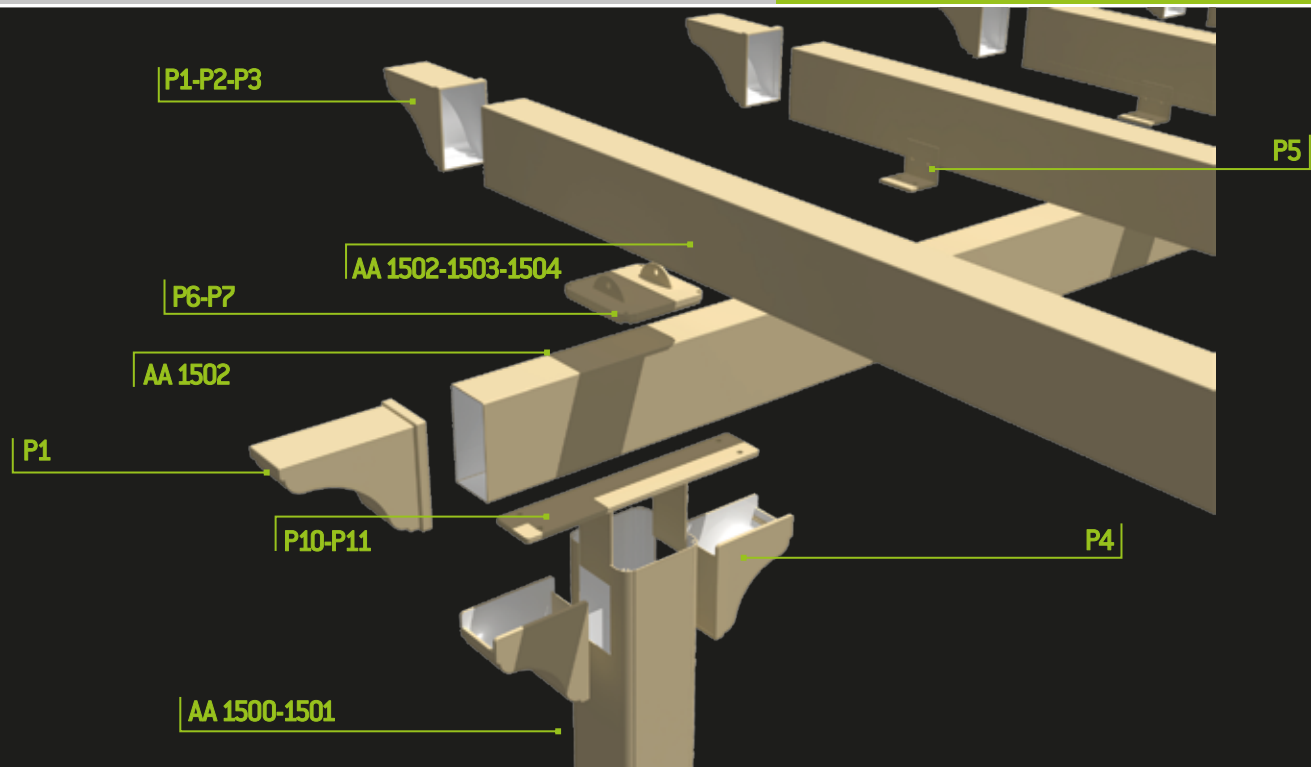

Traditional Aluminium Pergola

Aluminium pergola is available in a variety of Ral and wood colors offering an absolutely traditional result.