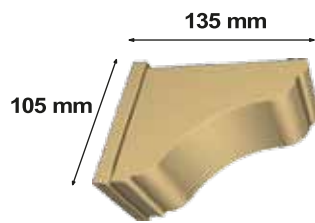

AA 1502

Κάθετη τραβέρσα 100x63 mm

Vertical guide 100x63 mm

AA 1503

Κάθετη τραβέρσα 80x63 mm

Vertical guide 80x63 mm

AA 1504

Σύστημα στήριξης πολυκαρμπονικού

Support System for polycarbonate

AA 1508

Τελείωμα τραβέρσας

Τελείωμα τραβέρσας 1502

Finishing for guide 1502

code P1

Τελείωμα τραβέρσας

Τελείωμα τραβέρσας 1503