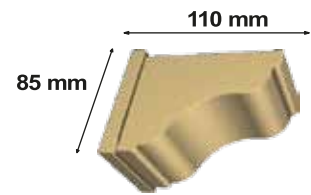

Τελείωμα τραβέρσας

Τελείωμα τραβέρσας 1504

Finishing for guide 1504

code P3